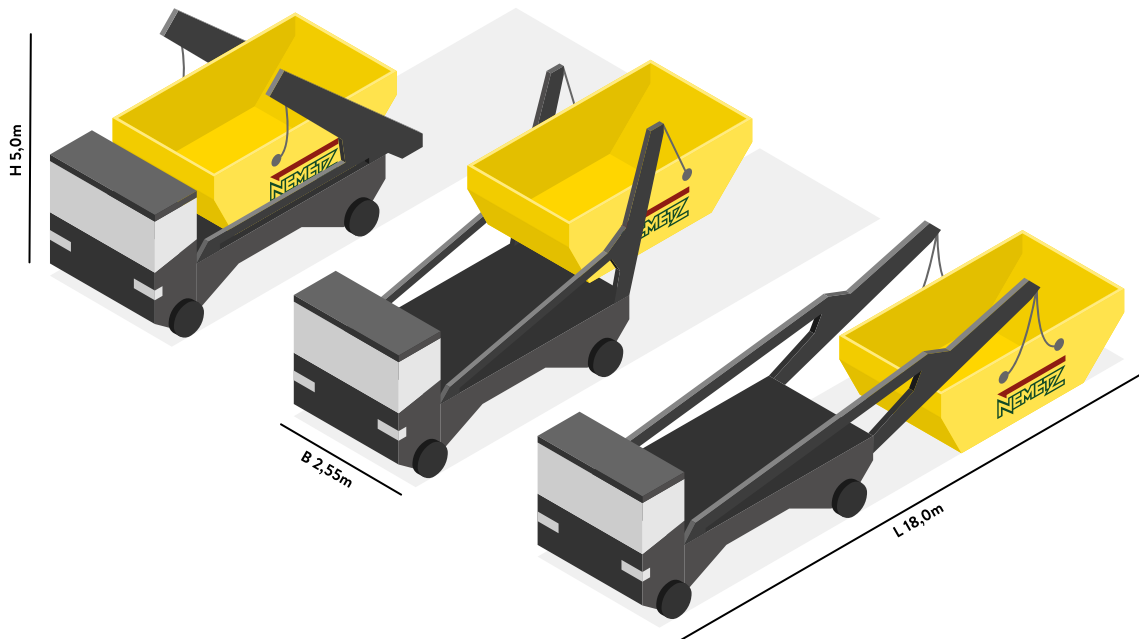

AUFSTELL- & ABHOLINFORMATION

Mulden

Container

Du hast noch Fragen?

Kontaktiere uns doch unter office@nemetz-ag.at oder +43 2235 433 30 0.