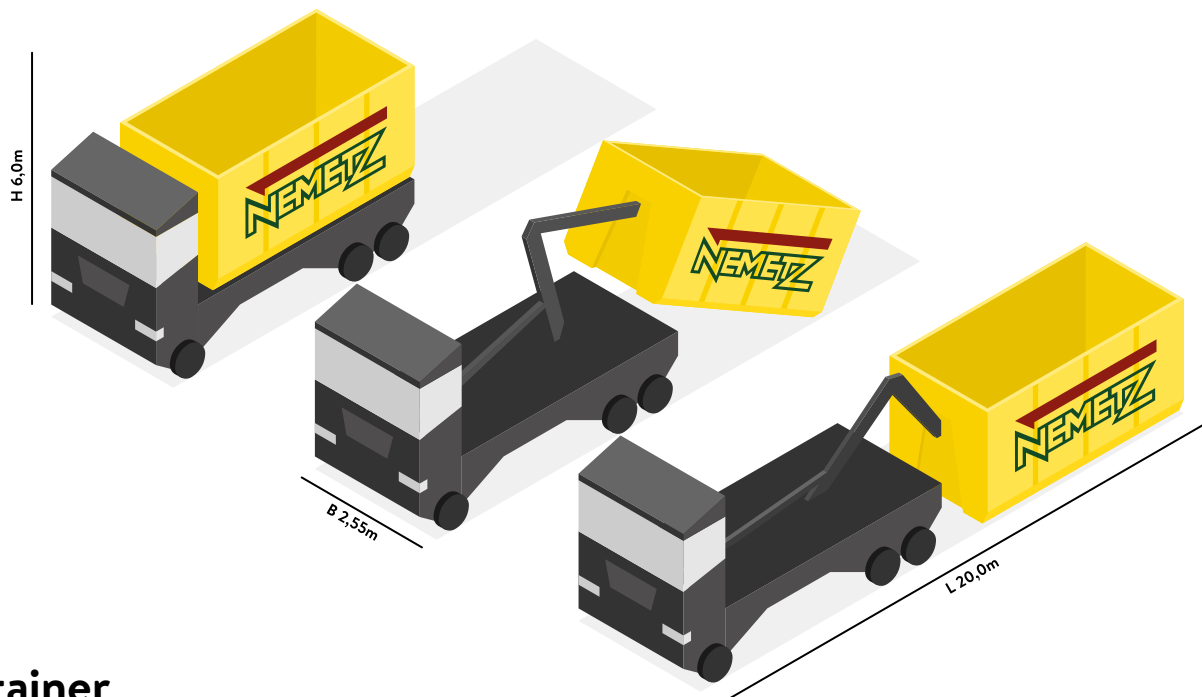

AUFSTELL- & ABHOLINFORMATION

Mulden

Container

Du hast noch Fragen?

Kontaktiere uns doch unter office@nemetz-ag.at oder +43 2235 433 30 0.