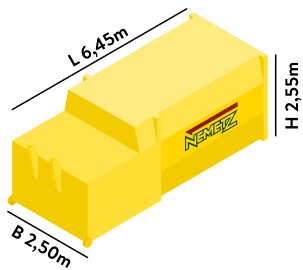

PRESSENÜBERSICHT

PRESSCONTAINER

ABSETZPRESSE

10m³

PRESSCONTAINER

20m³

PRESSCONTAINER

20m³ mit Hub-Kippvorrichtung

STATIONÄRE PRESSE

16-32m³

STATIONÄRE SCHNECKENPRESSE

KAMMERPRESSEN

1-KAMMERPRESSE

2-KAMMERPRESSE

AUFSTELL- & ABHOLINFORMATION

Mulden