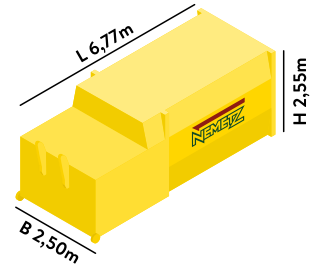

PRESSENÜBERSICHT

PRESSCONTAINER

ABSETZPRESSE

10m³

PRESSCONTAINER

20m³

PRESSCONTAINER

20m³ mit Hub-Kippvorrichtung

STATIONÄRE PRESSE

16-32m³

STATIONÄRE SCHNECKENPRESSE

KAMMERPRESSEN

1-KAMMERPRESSE

2-KAMMERPRESSE

AUFSTELL- & ABHOLINFORMATION

Mulden