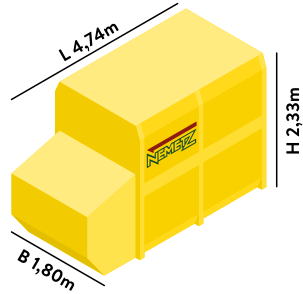

PRESSENÜBERSICHT

PRESSCONTAINER

ABSETZPRESSE

10m³

PRESSCONTAINER

20m³

PRESSCONTAINER

20m³ mit Hub-Kippvorrichtung

STATIONÄRE PRESSE

16-32m³

STATIONÄRE SCHNECKENPRESSE

KAMMERPRESSEN

1-KAMMERPRESSE

2-KAMMERPRESSE

AUFSTELL- & ABHOLINFORMATION

Mulden