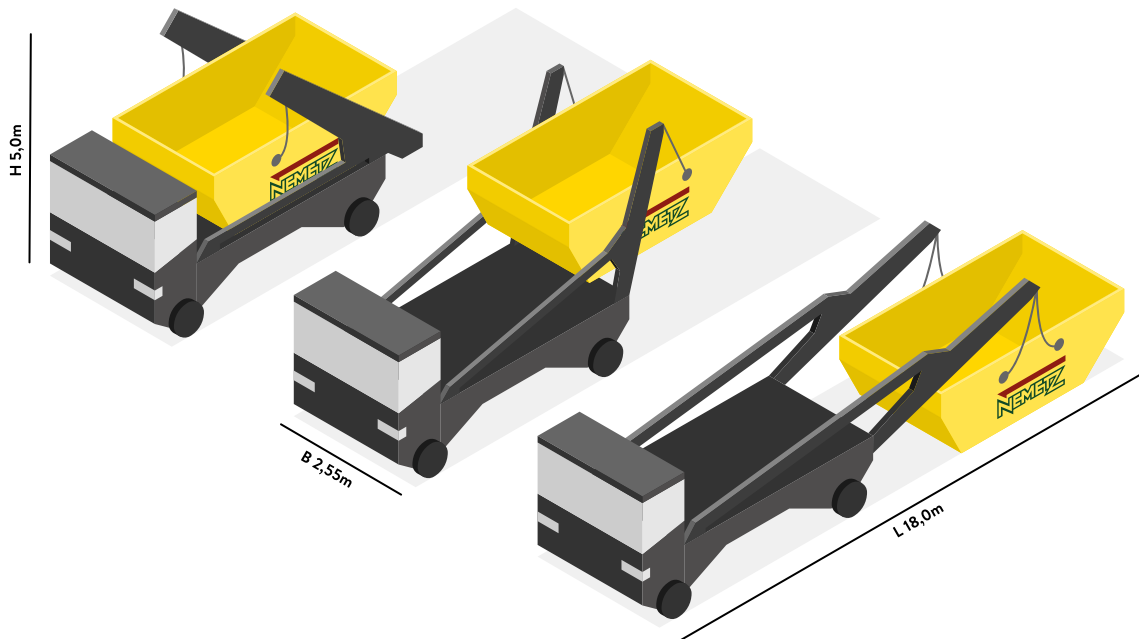

PRESSENÜBERSICHT

PRESSCONTAINER

ABSETZPRESSE

10m³

PRESSCONTAINER

20m³

PRESSCONTAINER

20m³ mit Hub-Kippvorrichtung

STATIONÄRE PRESSE

16-32m³

STATIONÄRE SCHNECKENPRESSE

KAMMERPRESSEN

1-KAMMERPRESSE

2-KAMMERPRESSE

AUFSTELL- & ABHOLINFORMATION

Mulden