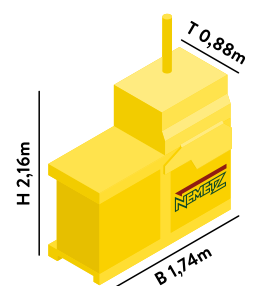

STATIONÄRE PRESSE

16-32m³

STATIONÄRE SCHNECKENPRESSE

KAMMERPRESSEN

1-KAMMERPRESSE

2-KAMMERPRESSE

AUFSTELL- & ABHOLINFORMATION

Mulden