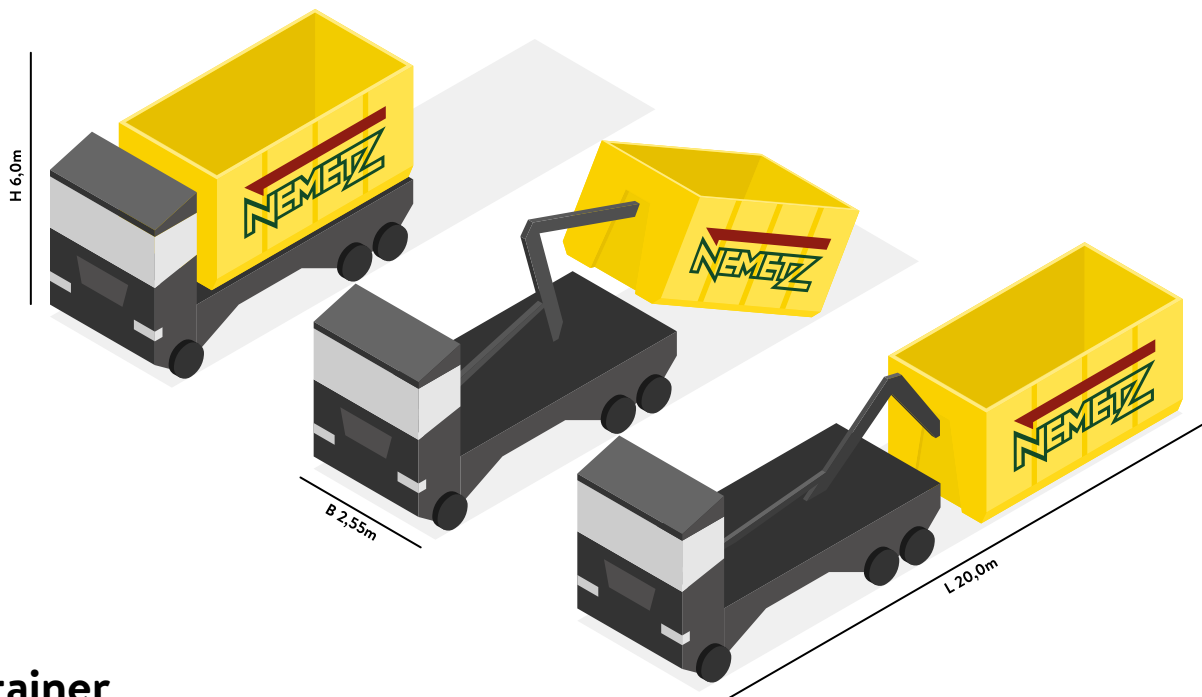

STATIONÄRE PRESSE

16-32m³

STATIONÄRE SCHNECKENPRESSE

KAMMERPRESSEN

1-KAMMERPRESSE

2-KAMMERPRESSE

AUFSTELL- & ABHOLINFORMATION

Mulden