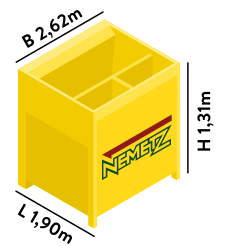

PRESSENÜBERSICHT

PRESSCONTAINER

ABSETZPRESSE

10m³

PRESSCONTAINER

20m³

PRESSCONTAINER

20m³ mit Hub-Kippvorrichtung

STATIONÄRE PRESSE

16-32m³

STATIONÄRE SCHNECKENPRESSE

KAMMERPRESSEN

1-KAMMERPRESSE

2-KAMMERPRESSE

AUFSTELL- & ABHOLINFORMATION

Mulden